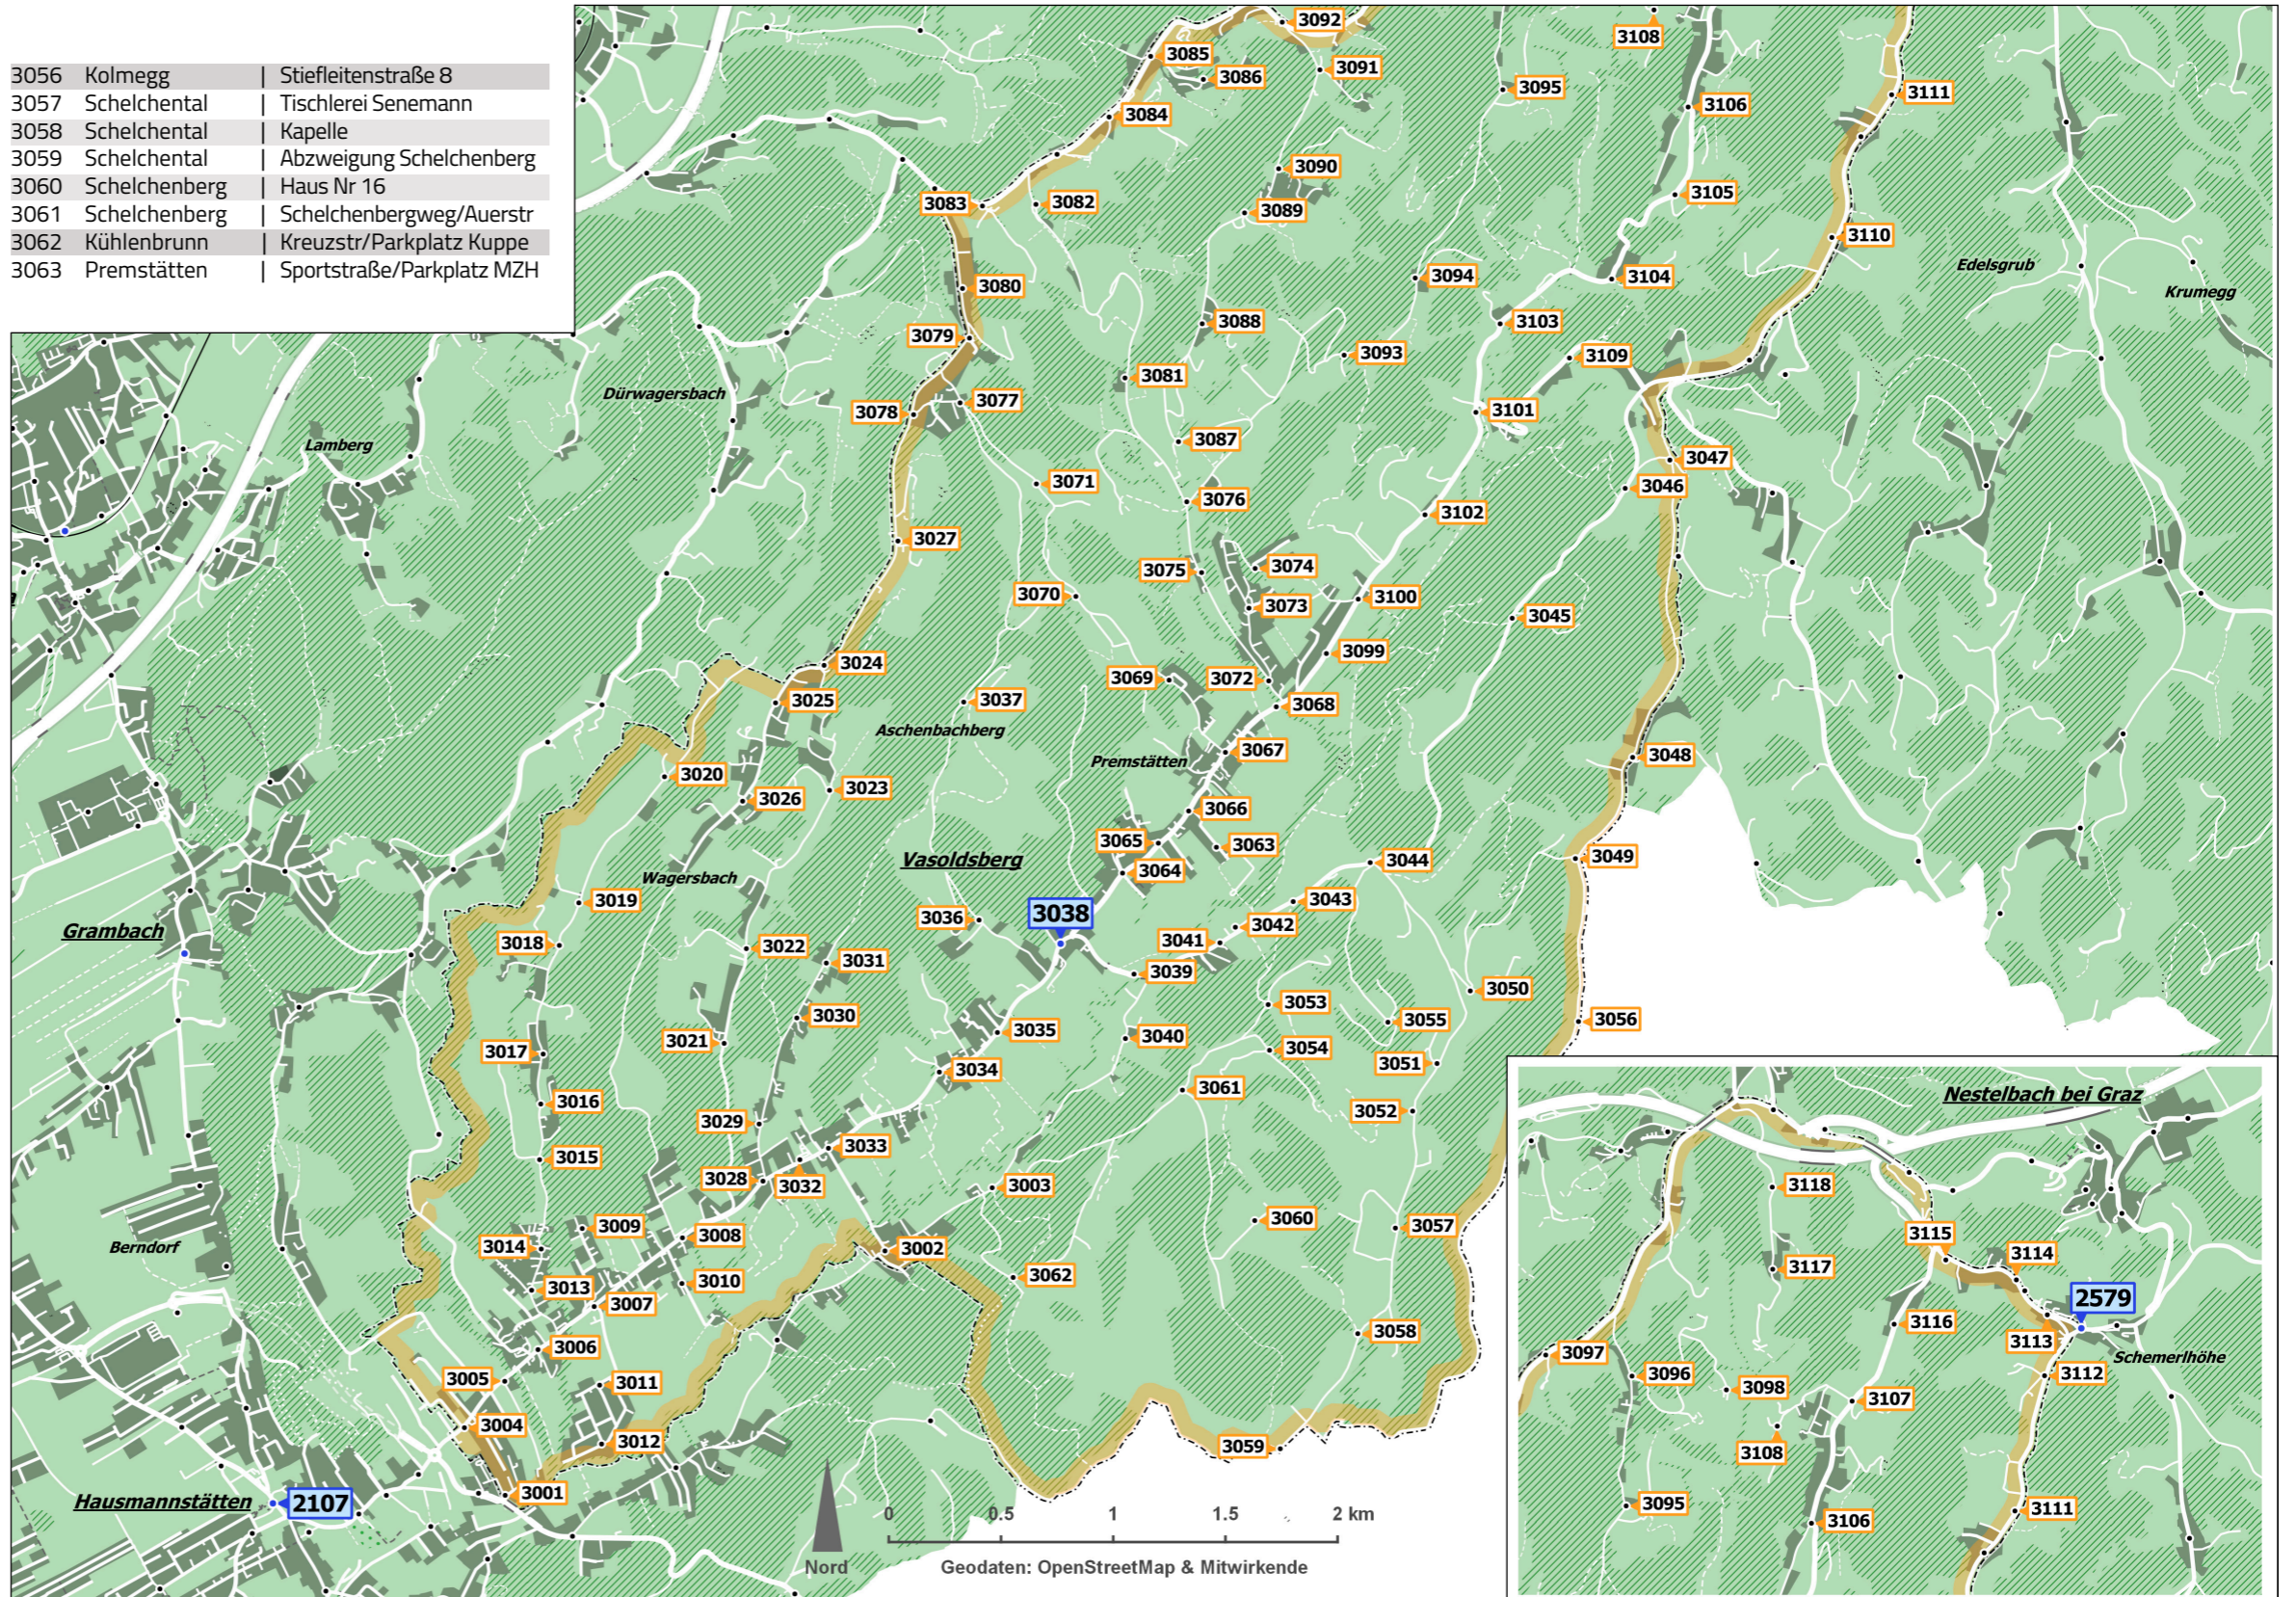

Sammelhaltepunkte Vasoldsberg

3001	Hausmannstätten	Brückenstraße/Brückenwirt
3002	Ferbersdorf	Abzweigung Holzstraße
3003	Ferbersdorf	Beginn Audorfstraße
3004	Wagersbach	Grenzweg
3005	Wagersbach	Landstraße/Uferstraße
3006	Wagersbach	Eisenstraße
3007	Wagersbach	Wagersfeldstraße
3008	Wagersbach	Laubstraße
3009	Wagersbach	Hochstraße 13
3010	Wagersbach	Kernstraße 4
3011	Wagersfeld	Wagersfeldstr/Pirolgasse
3012	Wagersfeld	Ringstraße/Hauptstraße
3013	Eisental	Abzweigung Sandstraße
3014	Eisental	Abzweigung Kreisstraße
3015	Eisental	Süd/Brücke
3016	Eisental	Trafo
3017	Eisental	Haltestelle Eisental Nr 19
3018	Eisental	Knapp
3019	Eisental	Putz
3020	Eisental	Nr 59
3021	Aschenbachtal	Winkler
3022	Aschenbachtal	Trafo
3023	Aschenbachtal	Abzweigung Mitterstraße
3024	Aschenbachtal	Schneider
3025	Aschenbachtal	Sonnhofweg
3026	Aschenbachberg	Kapelle
3027	Aschenbachberg	BHSt Lukas/Haus Nr 34
3028	Breitenhilm	Bergstraße
3029	Breitenhilm	Bergstraße Nr 25
3030	Breitenhilm	Bergstraße/Einfahrt zu Nr 52
3031	Breitenhilm	Bergstraße Nr 29
3032	Breitenhilm	Einfahrt SparMarkt
3033	Breitenhilm	Fortmüller
3034	Breitenhilm	Kapelle
3035	Breitenhilm	Weidenstraße
3036	Vasoldsberg	Schlossstr/Abzw Pözlweg
3037	Vasoldsberg	Schlossstr/Abzw Schlossw
3038	Vasoldsberg	Gemeindeamt
3039	Vasoldsberg	Ferbersbachbr/Cafe Franziska
3040	Vasoldsberg	Audorfstraße/Nr 13
3041	Vasoldsberg	Frühwirt
3042	Vasoldsberg	Pflegeheim SeneCura
3043	Vasoldsberg	Hofmühlstraße
3044	Vasoldsberg	Starchl
3045	Vasoldsberg	Büchel Kapelle
3046	Zehentberg	Abzweigung
3047	Zehentberg	Maxleggweg/Zehentbergw
3048	Zehentberg	Krz Abfahrt Empersdorf
3049	Kühlenbrunn	KühlenbrunnSt/Stiefleitestr
3050	Kühlenbrunn	Abzw Häusern Nr 11 & 13
3051	Kühlenbrunn	Abzw Häuser Nr 10/12/14
3052	Kühlenbrunn	Haus Nr 46
3053	Kühlenbrunn	Hofmühlstraße/Auerstraße
3054	Kühlenbrunn	Auerstraße Nr 6 und 9
3055	Zehentberg	Waldstraße/Abzw Koren