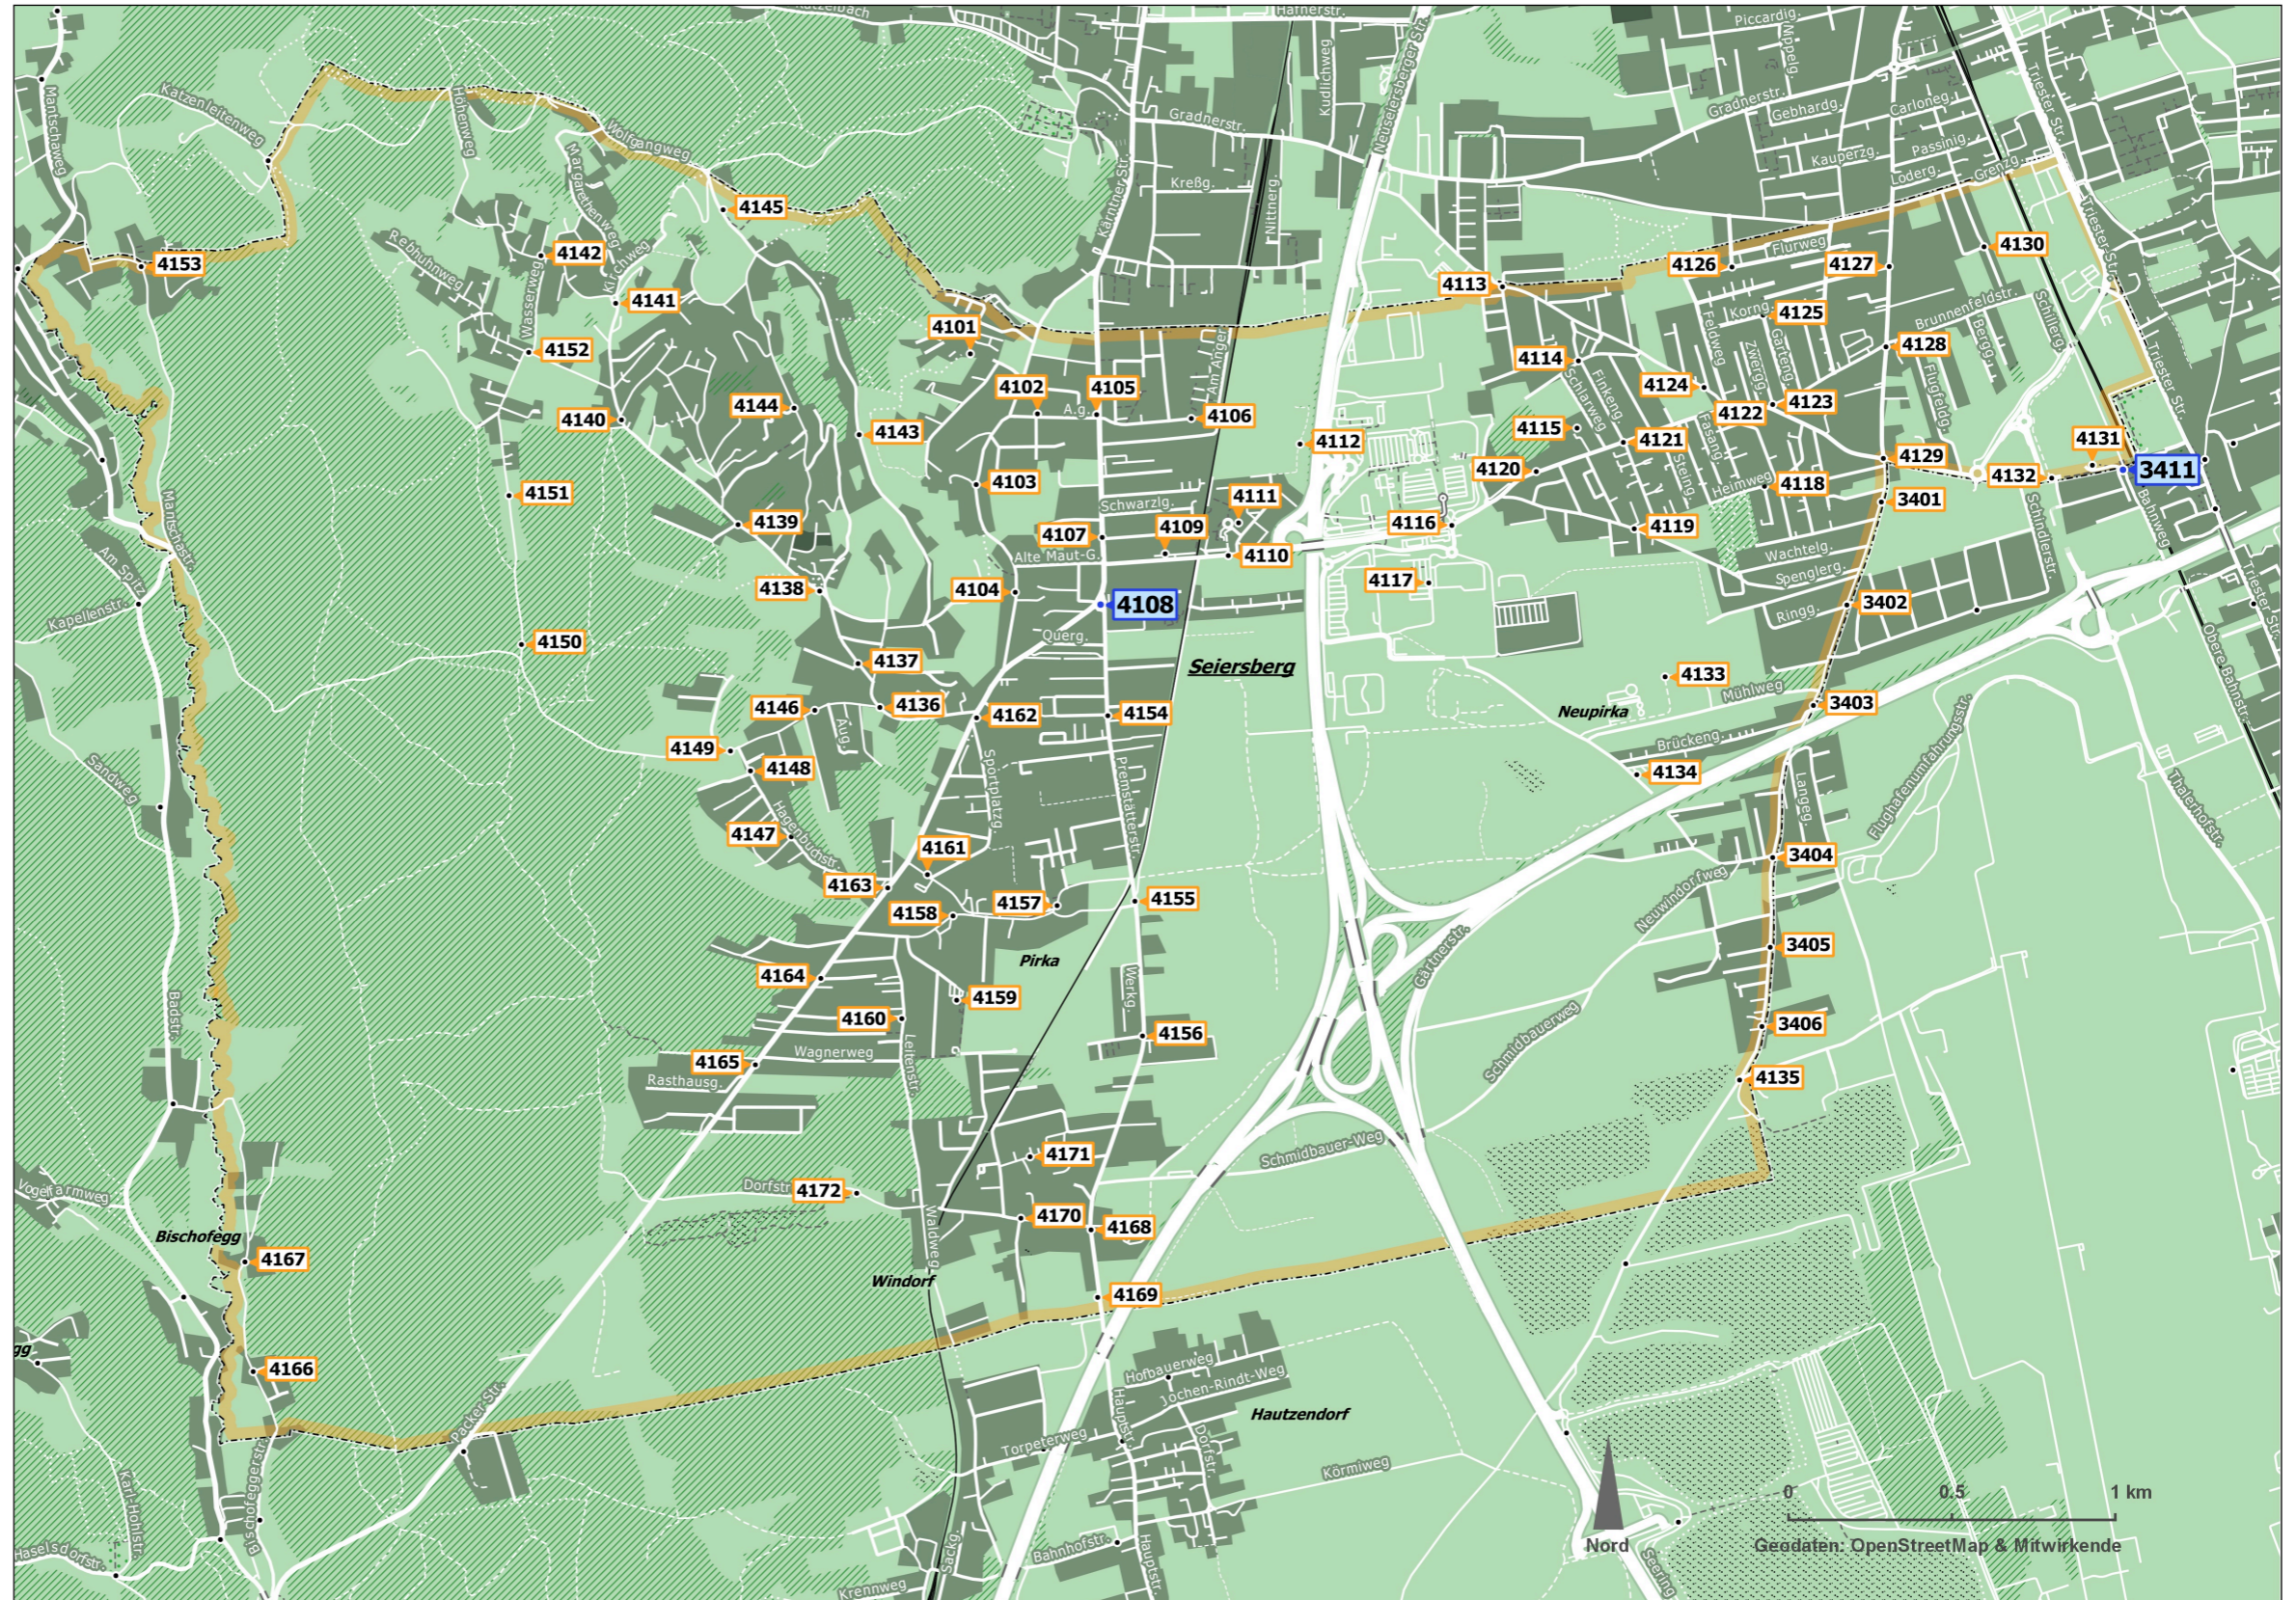

4101	Seiersberg	Pfeffergrabenweg
4102	Seiersberg	Maigret Pizza
4103	Seiersberg	Erzherzog Johann Straße
4104	Seiersberg	Ferdl's Gh
4105	Seiersberg	Robert Koch Straße
4106	Seiersberg	Heidenreich
4107	Seiersberg	Mitte
4108	Seiersberg	Endstation
4109	Seiersberg	Castello
4110	Seiersberg	Gemeindeamt
4111	Seiersberg	Volksschule
4112	Seiersberg	ESV Alte Maut
4113	Seiersberg	Mühlweg/Marcusgasse
4114	Seiersberg	Ganghofer Straße
4115	Seiersberg	Sportplatz/Stocksport
4116	Seiersberg	Shopping City
4117	Seiersberg	Dehner
4118	Seiersberg	Waldgasse/Heimweg
4119	Neuseiersberg	Am Waldrain
4120	Neuseiersberg	Karl May Straße
4121	Neuseiersberg	Jochen Rindt Straße
4122	Neuseiersberg	Fasangasse
4123	Neuseiersberg	Lindgasse
4124	Neuseiersberg	Engegasse
4125	Neuseiersberg	Kornegasse/Gartengasse
4126	Neuseiersberg	Flurweg
4127	Neuseiersberg	Blumengasse
4128	Neuseiersberg	Brunnenfeldstraße
4129	Neuseiersberg	Feldkirchner Straße
4130	Neuseiersberg	Anzengrubergasse
4131	Feldkirchen/Graz	Busbahnhof
4132	Feldkirchen/Graz	Morre Siedlung
4133	Pirka	Sportplatz
4134	Pirka	Zoisl/Kegelebahn
4135	Neuwindorf	Samitzteich
4136	Gedersberg	Abzweigung Gerambstraße
4137	Gedersberg	Abzweigung Grünlandweg
4138	Gedersberg	Gottingerweg
4139	Gedersberg	Eisbahn
4140	Gedersberg	Abzweigung Sonnleitenweg
4141	Gedersberg	Kirchweg
4142	Gedersberg	Kolimatovic
4143	Gedersberg	Eckleitenweg Mitte
4144	Gedersberg	Rebenweg Mitte
4145	Gedersberg	Luderbauer
4146	Gedersberg	Augasse
4147	Gedersberg	Hagenbuch/Maurer
4148	Gedersberg	Erlenweg
4149	Gedersberg	Hummelbergweg
4150	Gedersberg	Jägerweg/Mantscha
4151	Gedersberg	Jägerweg
4152	Gedersberg	Rebhuhnweg
4153	Mantscha	Anton Wildgans Weg
4154	Pirka	Raiffeisengasse
4155	Pirka	Hauptstraße