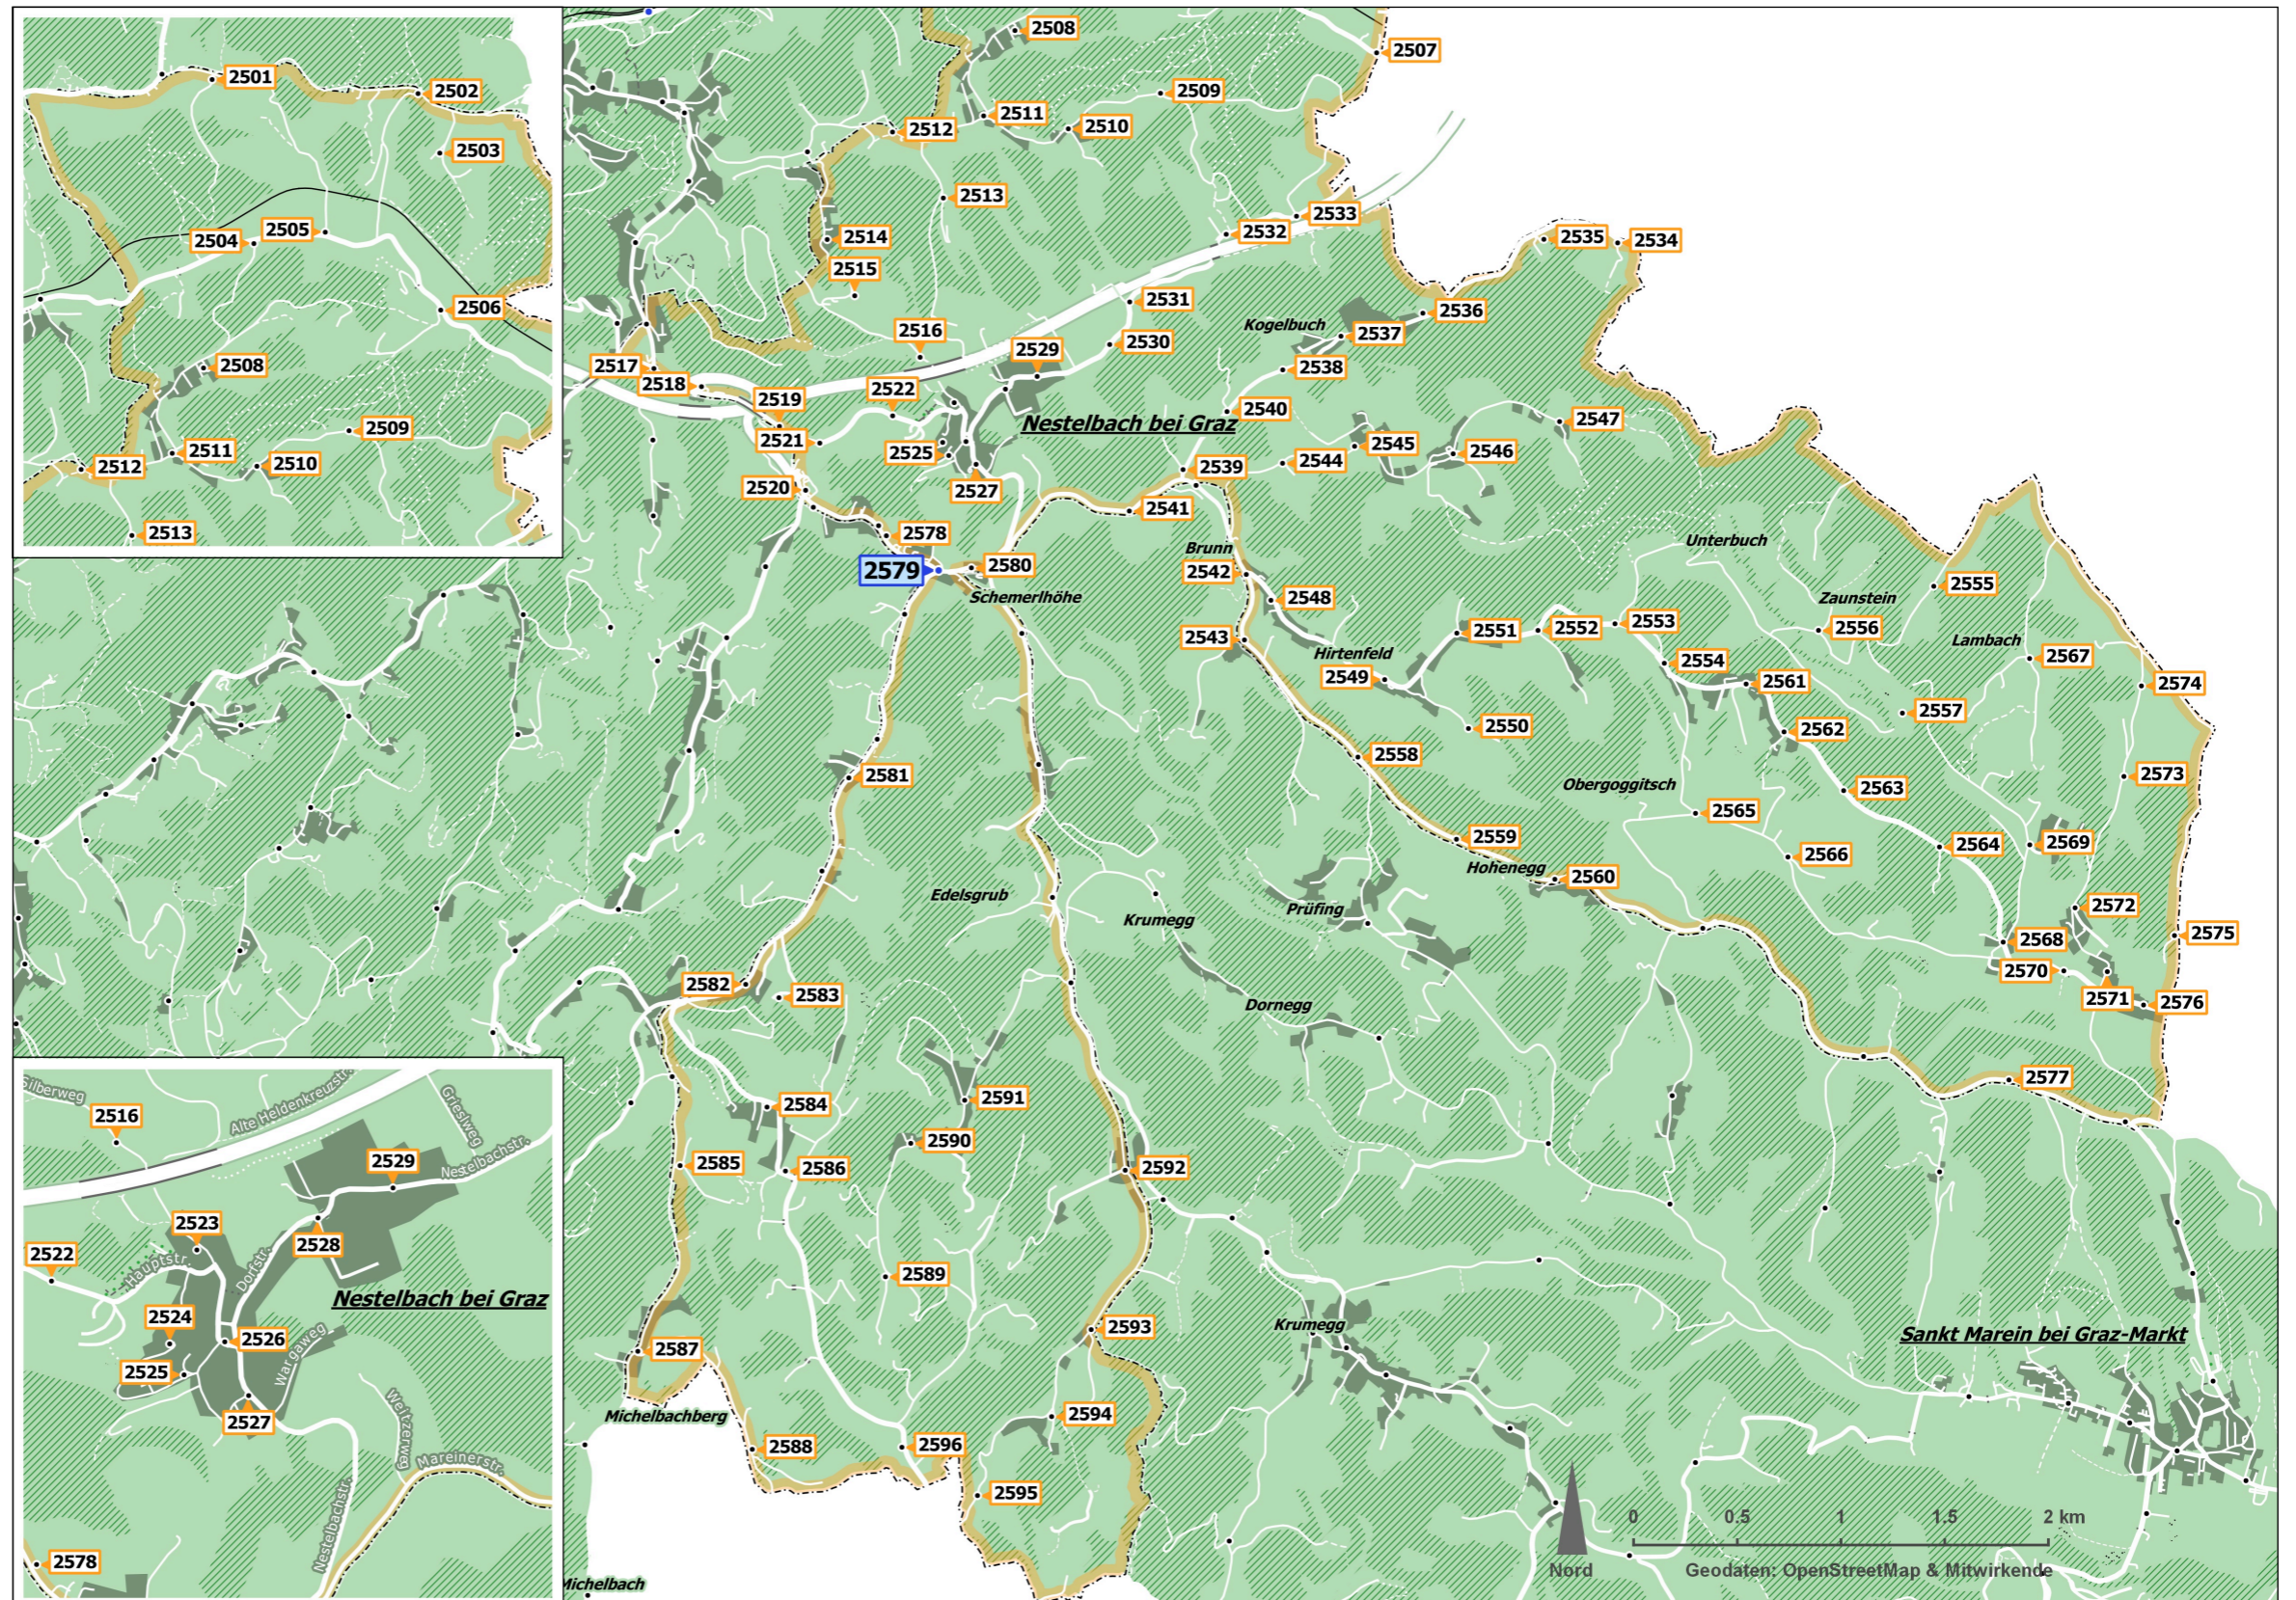

2501	Mitterlaßnitz	Pözl/Mitterlaßnitzberg
2502	Mitterlaßnitz	Mitterlaßnitzberg
2503	Mitterlaßnitz	Großschedlw/Mitterlaßnitz
2504	Mitterlaßnitz	Mitterlaßnitz-Ort
2505	Mitterlaßnitz	Wanzweg
2506	Mitterlaßnitz	Greimel/Ament
2507	Mitterlaßnitz	Laßnitztal
2508	Mitterlaßnitz	Krugweg
2509	Mitterlaßnitz	Schalk/Krasser
2510	Mitterlaßnitz	Lanz
2511	Mitterlaßnitz	Arzt Mrugalla
2512	Nestelbach/Graz	Großschedl
2513	Nestelbach/Graz	Scherrweg
2514	Nestelbach/Graz	Silberweg
2515	Nestelbach/Graz	Silberhof/Gruber
2516	Nestelbach/Graz	Eisplatz
2517	Laßnitzhöhe	Gh Höchschmied
2518	Nestelbach/Graz	Billa
2519	Nestelbach/Graz	Abzweigung
2520	Nestelbach/Graz	Raiba/Spar
2521	Nestelbach/Graz	Tierarzt
2522	Nestelbach/Graz	Friedhof
2523	Nestelbach/Graz	Kirche
2524	Nestelbach/Graz	Pflegehaus
2525	Nestelbach/Graz	Arzt Dr Polak
2526	Nestelbach/Graz	Parkplatz
2527	Nestelbach/Graz	Kindergarten/Schule/Sportpl
2528	Nestelbach/Graz	Erlengrund
2529	Nestelbach/Graz	Jörgler
2530	Nestelbach/Graz	Steuble
2531	Nestelbach/Graz	Sailerweg
2532	Wagnerberg	Ruitner
2533	Wagnerberg	Bushaltestelle
2534	Kogelbuch	Rosenbergerweg
2535	Kogelbuch	Kogelbuchsiedlung
2536	Kogelbuch	Kogelbuch
2537	Kogelbuch	Kapelle
2538	Kogelbuch	Ort
2539	Kogelbuch	Brunn/Schaufel
2540	Brunn/Nestelbach	Schaufel Fauland
2541	Brunn/Nestelbach	Schrei
2542	Brunn/Nestelbach	Schober
2543	Brunn/Nestelbach	Haus Bethanien
2544	Langegg	Macherweg
2545	Langegg	Donatuskapelle
2546	Langegg	Matzer
2547	Langegg	Langegg-Ort-Ende
2548	Hirtenfeld	Söls
2549	Hirtenfeld	Pohlhammer
2550	Hirtenfeld	Ederweg
2551	Hirtenfeld	Pauli
2552	Hirtenfeld	Wilflinger
2553	Hirtenfeld	Schögler
2554	Langegg/Graz	Gemeindeamt
2555	Zaunstein	Zaunstein
2556	Zaunstein	Neubauerweg