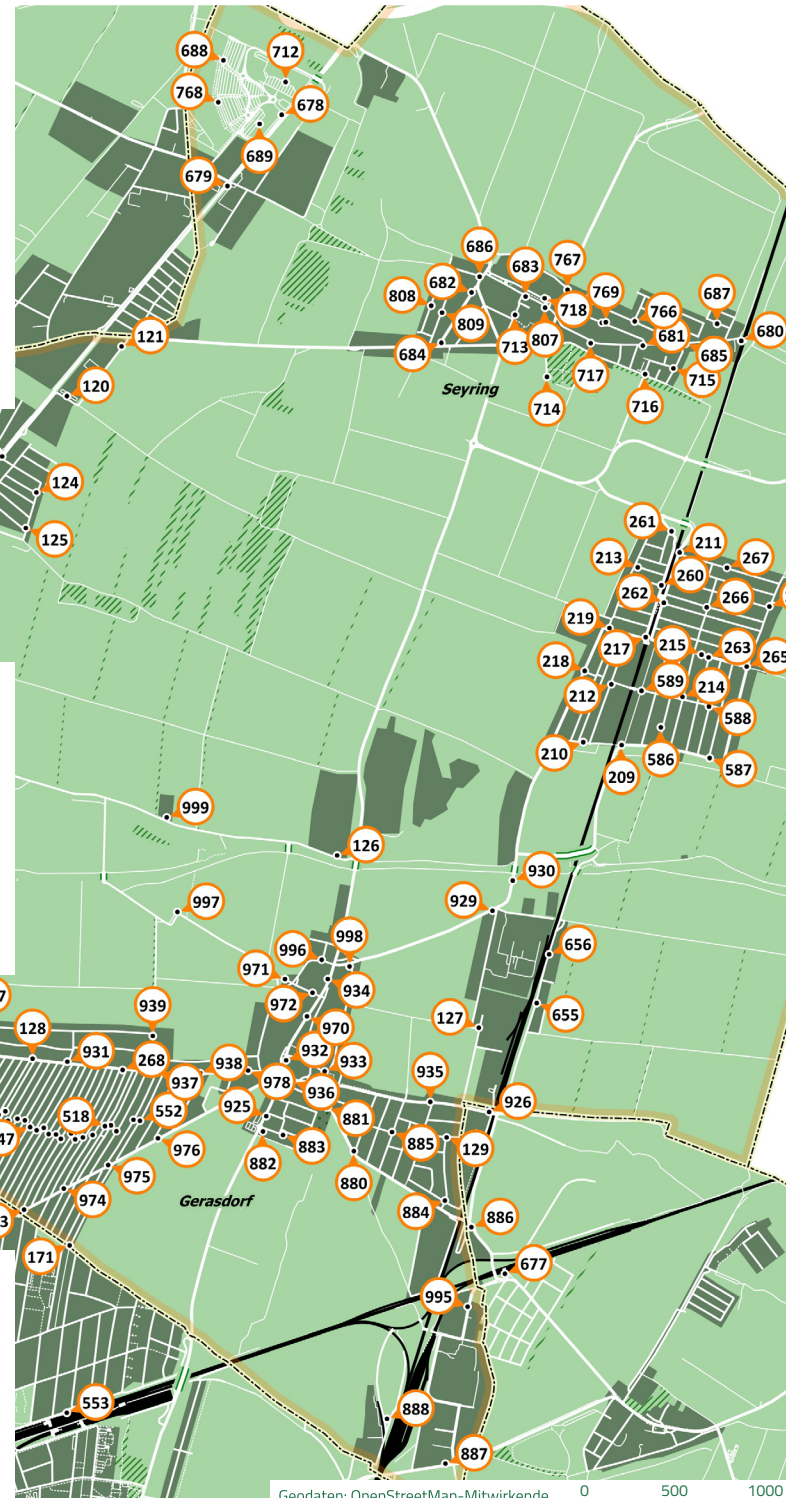

Sammelhaltepunkte Gerasdorf bei Wien

- 115 Föhrenhain | E-Theumer-Straße/GH Resi
- 116 Föhrenhain | Enzersfelderstraße/B7
- 117 Föhrenhain | Volkertgasse/B7
- 118 Föhrenhain | Gemeindezentrum Föhrenhain
- 119 Föhrenhain | Albert-Sever-Straße/B7
- 120 Föhrenhain | Am Jungfernberg/Bellaflora
- 121 Föhrenhain | Am Jungfernberg/Pool City
- 122 Föhrenhain | Joachimsthalerg/Hanuschg
- 123 Föhrenhain | Angorag/Kronfeldg
- 124 Föhrenhain | Emil Rotter G/Föhrenhaing
- 125 Föhrenhain | Emil Rotter G/E-Theumer-Str
- 216 Föhrenhain | Brötzenbergerstr/J Anderlik G
- 925 Gerasdorf | Leopoldauer Straße
- 926 Gerasdorf | Bahnhof Gerasdorf
- 927 Gerasdorf | Auerbachw/Stammersdorferstr
- 928 Gerasdorf | Grenzweg/Auerbachweg

- 929 Gerasdorf | Firma Mischek
- 930 Gerasdorf | La Passerella
- 931 Gerasdorf | F-Welte-Weg/Stammersdorferstr
- 932 Gerasdorf | Hauptstraße/GH Frank
- 933 Gerasdorf | Rathaus
- 934 Gerasdorf | Hauptstr/Kapellerfeldstr
- 935 Gerasdorf | Josef-Böck-Gasse/Bahnstraße
- 936 Gerasdorf | Postamt
- 937 Gerasdorf | Schulgasse
- 938 Gerasdorf | Sparkasse
- 939 Gerasdorf | Volksschule
- 970 Gerasdorf | Musikschule
- 971 Gerasdorf | Florianiplatz
- 972 Gerasdorf | Teichgasse

- 973 Gerasdorf | Mozartweg/Gerasdorferstr
- 974 Gerasdorf | Blumenweg/Gerasdorferstr
- 975 Gerasdorf | Anzengruberw/Gerasdorferstr
- 976 Gerasdorf | J-Kaller-G/Gerasdorferstr
- 977 Gerasdorf | Dr-Theodor-Körner-Gasse
- 978 Gerasdorf | Westl Scheunenstr/Stam-Str
- 979 Gerasdorf | Grenzweg/Stammersdorferstr
- 880 Gerasdorf | Süßenbrunnerstr/J-Böhm-G
- 881 Gerasdorf | Friedhof Gerasdorf
- 882 Gerasdorf | Kuhgasse Sozialzentrum
- 883 Gerasdorf | Kuhgasse Kindergarten