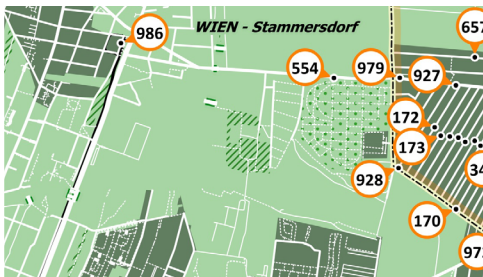

Sammelhaltepunkte Gerasdorf bei Wien

- 115 Föhrenhain | E-Theumer-Straße/GH Resi
- 116 Föhrenhain | Enzersfelderstraße/B7
- 117 Föhrenhain | Volkertgasse/B7
- 118 Föhrenhain | Gemeindezentrum Föhrenhain
- 119 Föhrenhain | Albert-Sever-Straße/B7
- 120 Föhrenhain | Am Jungfernberg/Bellaflora
- 121 Föhrenhain | Am Jungfernberg/Pool City
- 122 Föhrenhain | Joachimsthalerg/Hanuschg
- 123 Föhrenhain | Angorag/Kronfeldg
- 124 Föhrenhain | Emil Rotter G/Föhrenhaing
- 125 Föhrenhain | Emil Rotter G/E-Theumer-Str
- 216 Föhrenhain | Brötzenbergerstr/J Anderlik G
- 925 Gerasdorf | Leopoldauer Straße
- 926 Gerasdorf | Bahnhof Gerasdorf
- 927 Gerasdorf | Auerbachw/Stammersdorferstr
- 928 Gerasdorf | Grenzweg/Auerbachweg

- 929 Gerasdorf | Firma Mischek
- 930 Gerasdorf | La Passerella
- 931 Gerasdorf | F-Welte-Weg/Stammersdorferstr
- 932 Gerasdorf | Hauptstraße/GH Frank
- 933 Gerasdorf | Rathaus
- 934 Gerasdorf | Hauptstr/Kapellerfeldstr
- 935 Gerasdorf | Josef-Böck-Gasse/Bahnstraße
- 936 Gerasdorf | Postamt
- 937 Gerasdorf | Schulgasse
- 938 Gerasdorf | Sparkasse
- 939 Gerasdorf | Volksschule
- 970 Gerasdorf | Musikschule
- 971 Gerasdorf | Florianiplatz
- 972 Gerasdorf | Teichgasse

- 973 Gerasdorf | Mozartweg/Gerasdorferstr
- 974 Gerasdorf | Blumenweg/Gerasdorferstr
- 975 Gerasdorf | Anzengruberw/Gerasdorferstr
- 976 Gerasdorf | J-Kaller-G/Gerasdorferstr
- 977 Gerasdorf | Dr-Theodor-Körner-Gasse
- 978 Gerasdorf | Westl Scheunenstr/Stam-Str
- 979 Gerasdorf | Grenzweg/Stammersdorferstr
- 880 Gerasdorf | Süßenbrunnerstr/J-Böhm-G
- 881 Gerasdorf | Friedhof Gerasdorf
- 882 Gerasdorf | Kuhgasse Sozialzentrum
- 883 Gerasdorf | Kuhgasse Kindergarten